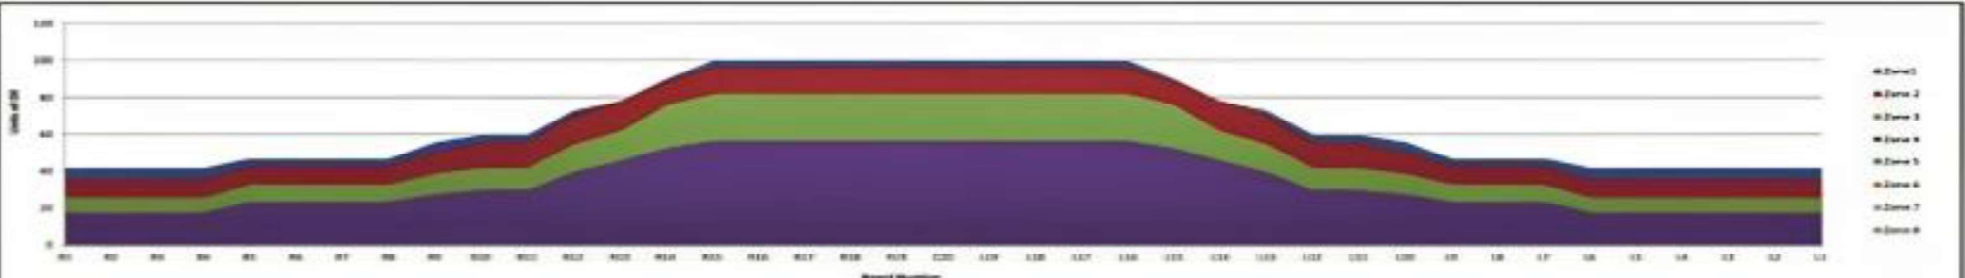

Supplies Information

Lane Cleaner: Max 10

Cleaner Mixture Ratio: 10 : 1

Cleaner Transition Distance: 42

Cleaner Spray End Distance: 53

Authority: 22

Envoy:

Lane Conditioner: Logic Wickless

Notes: 1st Cambodia International Grand Slam

Lane Pattern : Long

Zone	1	2	3	4	5	6	7	8
Zone End Distance	11.5	20	26.5	33	44			
Zone Ratio	L: 2.3 : 1	2.5 : 1	2.9 : 1	2.9 : 1	### : 1	### : 1	### : 1	### : 1
	R: 2.2 : 1	2.4 : 1	2.7 : 1	2.6 : 1	### : 1	### : 1	### : 1	### : 1
Zone Volume (ml)	12.45	8.67	5.29	3.74	0.00	0.00	0.00	0.00

ZONE	7 Pin Side																	Board Number												10 Pin Side											
	L1	L2	L3	L4	L5	L6	L7	L8	L9	L10	L11	L12	L13	L14	L15	L16	L17	L18	L19	C20	R19	R18	R17	R16	R15	R14	R13	R12	R11	R10	R9	R8	R7	R6	R5	R4	R3	R2	R1		
1	42	42	42	42	42	42	47	47	47	56	60	60	73	76	90	100	100	100	100	100	100	100	100	100	100	90	78	73	60	60	56	47	47	47	47	42	42	42	42		
2	36	36	36	36	36	36	43	43	43	51	56	56	71	76	89	97	97	97	97	97	97	97	97	97	97	97	89	78	71	56	56	51	43	43	43	43	36	36	36	36	
3	26	26	26	26	26	26	33	33	33	39	42	42	55	62	76	82	82	82	82	82	82	82	82	82	82	82	76	62	55	42	42	39	33	33	33	33	26	26	26	26	
4	18	18	18	18	18	18	24	24	24	28	30	30	40	46	53	57	57	57	57	57	57	57	57	57	57	57	53	46	40	30	30	28	24	24	24	24	18	18	18	18	
5	0	0	0	0	0	0	0	0	0	0	0	0	0	0	0	0	0	0	0	0	0	0	0	0	0	0	0	0	0	0	0	0	0	0	0	0	0	0	0	0	
6																																									
7																																									
8