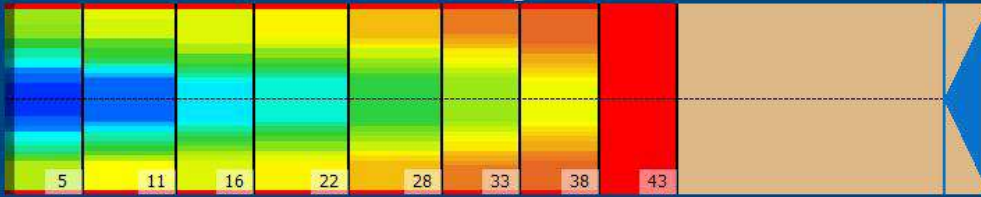

## Zone Configuration

Cleaner Stop

Volume: 24.29

Mode: Clean and Condition

Speed: Max Clean

Start Cleaner Spray: 0 feet

Start Squeegee: 0 feet

Start Conditioning: 6 Inches

Split Pattern: No

Zone	Avg	Ratio
Zone 1	38.20	2.49 : 1
Left	34.00	2.79 : 1
Right	95.00	
Center		
Zone 2	29.60	3.04 : 1
Left	25.00	3.60 : 1
Right	90.00	
Center		
Zone 3	29.00	2.66 : 1
Left	28.00	2.66 : 1
Right	77.00	
Center		
Zone 4	24.00	2.92 : 1
Left	24.00	2.92 : 1
Right	70.00	
Center		
Zone 5	18.00	2.89 : 1
Left	18.00	2.89 : 1
Right	52.00	
Center		
Zone 6	11.60	3.19 : 1
Left	11.60	3.19 : 1
Right	37.00	
Center		
Zone 7	8.00	3.00 : 1
Left	9.00	3.00 : 1
Right	27.00	
Center		
Zone 8	0.00	1.00 : 1
Left	0.00	1.00 : 1
Right	0.00	
Center		